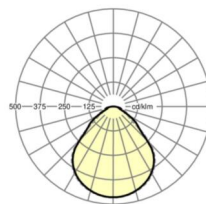

параметры

номер заказа	65711016170
код EAN	4020863453207
номер таможенного тарифа	94051190
Знак прохождения контроля	IP 20, класс защиты I, для рабочих мест за дисплеем 65°<3000, ENEC10 VDE, F, Indoor, CE
Степень ударопрочности IK	IK03
Температура окружения	ta 25°C
Особые свойства	Готовность к IoT «Ready for IoT»
Гарантийный срок	5 лет
Государственные программы поддержки	BEG - государственные субсидии для энергосберегающих зданий (действительна только для Германии)

электротехника

Балласт	Электронный драйвер DALI2 (1 штука)
Мощность системы	34W
сетевое напряжение	230V/50Hz
автоматический предохранитель (пусковой ток)	13 штук/B10, 24 штук/B16, 25 штук/C10, 40 штук/C16
класс энергосбережения/Источник света	C

Оптика

Оснастка	LED, цветопередача/оттенок света CRI ≥ 80 / 3000K
Допуск для координаты цветности (MacAdam)	3SDCM
Фотобиологическая безопасность (светильник)	RG0
Номинальный световой поток	4200lm
Срок службы LED	100000h L80/B10 (Tq 25°C), 50000h L90/B50 (Tq 25°C)
светоотдача светильников	125lm/W
UGR поп./вдоль	18.5 / 18.8

DEEP-LINK

<https://www.regiolum.de/ru/article/65711016170>