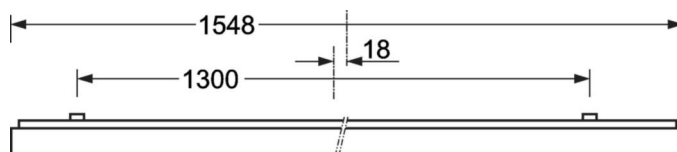

## Оптика

Оснастка	LED, цветопередача/оттенок света CRI ≥ 80 / 3000K
Допуск для координаты цветности (MacAdam)	3SDCM
Фотобиологическая безопасность (светильник)	RG0
Номинальный световой поток	4200lm
Срок службы LED	100000h L80/B10 (Tq 25°C), 50000h L90/B50 (Tq 25°C)
светоотдача светильников	125lm/W
UGR поп./вдоль	18.5 / 18.8

## DEEP-LINK

<https://www.regiolum.de/ru/article/65711016170>

Ссылка	LED 4200lm 830
ηLB	100 %
Φ ↓/↑	100 % / 0 %
UGR поп./вдоль дисплей	18.5 / 18.8
	65° < 3000cd/m²

**Механика**

цвет корпуса	белый стандартный для электротехники RAL 9016
размеры (LxWxH/DxH)	1548mm x 239mm x 62mm
вес (нетто)	7kg
Кабельный ввод КЕ (X/Y)	0mm/0mm
Вид монтажа	Потолочная одиночная установка, Монтаж потолочных магистралей, Узел крепления маятниковой рейки на цепи, Установка потолочной монтажной шины

**размеры**

L	1548 mm	Длина
B	239 mm	Ширина
H	62 mm	Высота
A1	1300 mm	Расстояние между точками крепежа при одиночной установке
A3	248 mm	Расстояние между точками крепежа между светильниками в световой п
A4	125 mm	Расстояние между точками крепежа (ширина)
X	0 mm	Расстояние от ввода проводов до середины светильника по оси X (вдо
Y	0 mm	Расстояние от ввода проводов до середины светильника по оси Y (поп