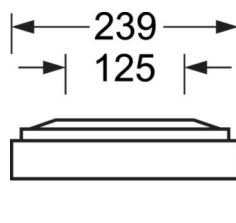

## DEEP-LINK

<https://www.regiolum.de/ru/article/65711016170>

Ссылка	LED 4200lm 830
ηLB	100 %
Φ ↓/↑	100 % / 0 %
UGR поп./вдоль дисплей	18.5 / 18.8
	65° < 3000cd/m²

**Механика**

цвет корпуса	белый стандартный для электротехники RAL 9016
размеры (LxWxH/DxH)	1548mm x 239mm x 62mm
вес (нетто)	7kg
Кабельный ввод КЕ (X/Y)	0mm/0mm
Вид монтажа	Потолочная одиночная установка, Монтаж потолочных магистралей, Узел крепления маятниковой рейки на цепи, Установка потолочной монтажной шины

**размеры**

L	1548 mm	Длина
B	239 mm	Ширина
H	62 mm	Высота
A1	1300 mm	Расстояние между точками крепежа при одиночной установке
A3	248 mm	Расстояние между точками крепежа между светильниками в световой п
A4	125 mm	Расстояние между точками крепежа (ширина)
X	0 mm	Расстояние от ввода проводов до середины светильника по оси X (вдо
Y	0 mm	Расстояние от ввода проводов до середины светильника по оси Y (поп